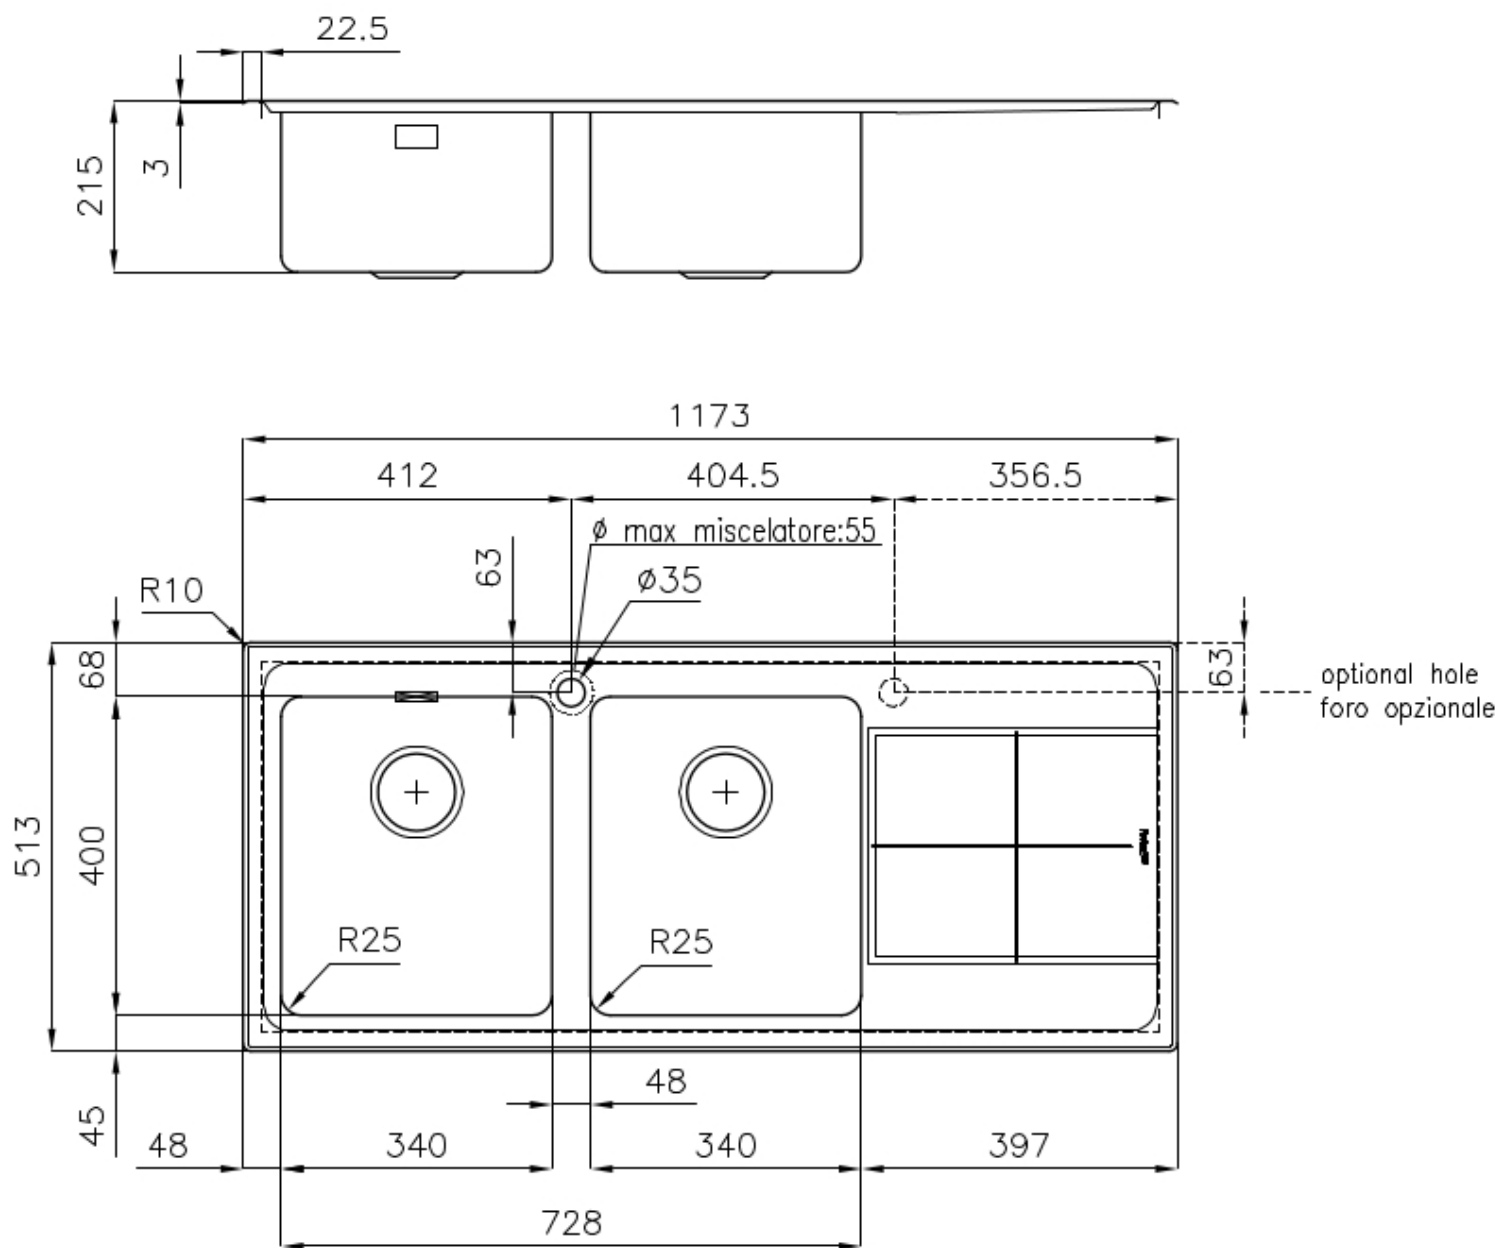

DIBUJOS TÉCNICOS